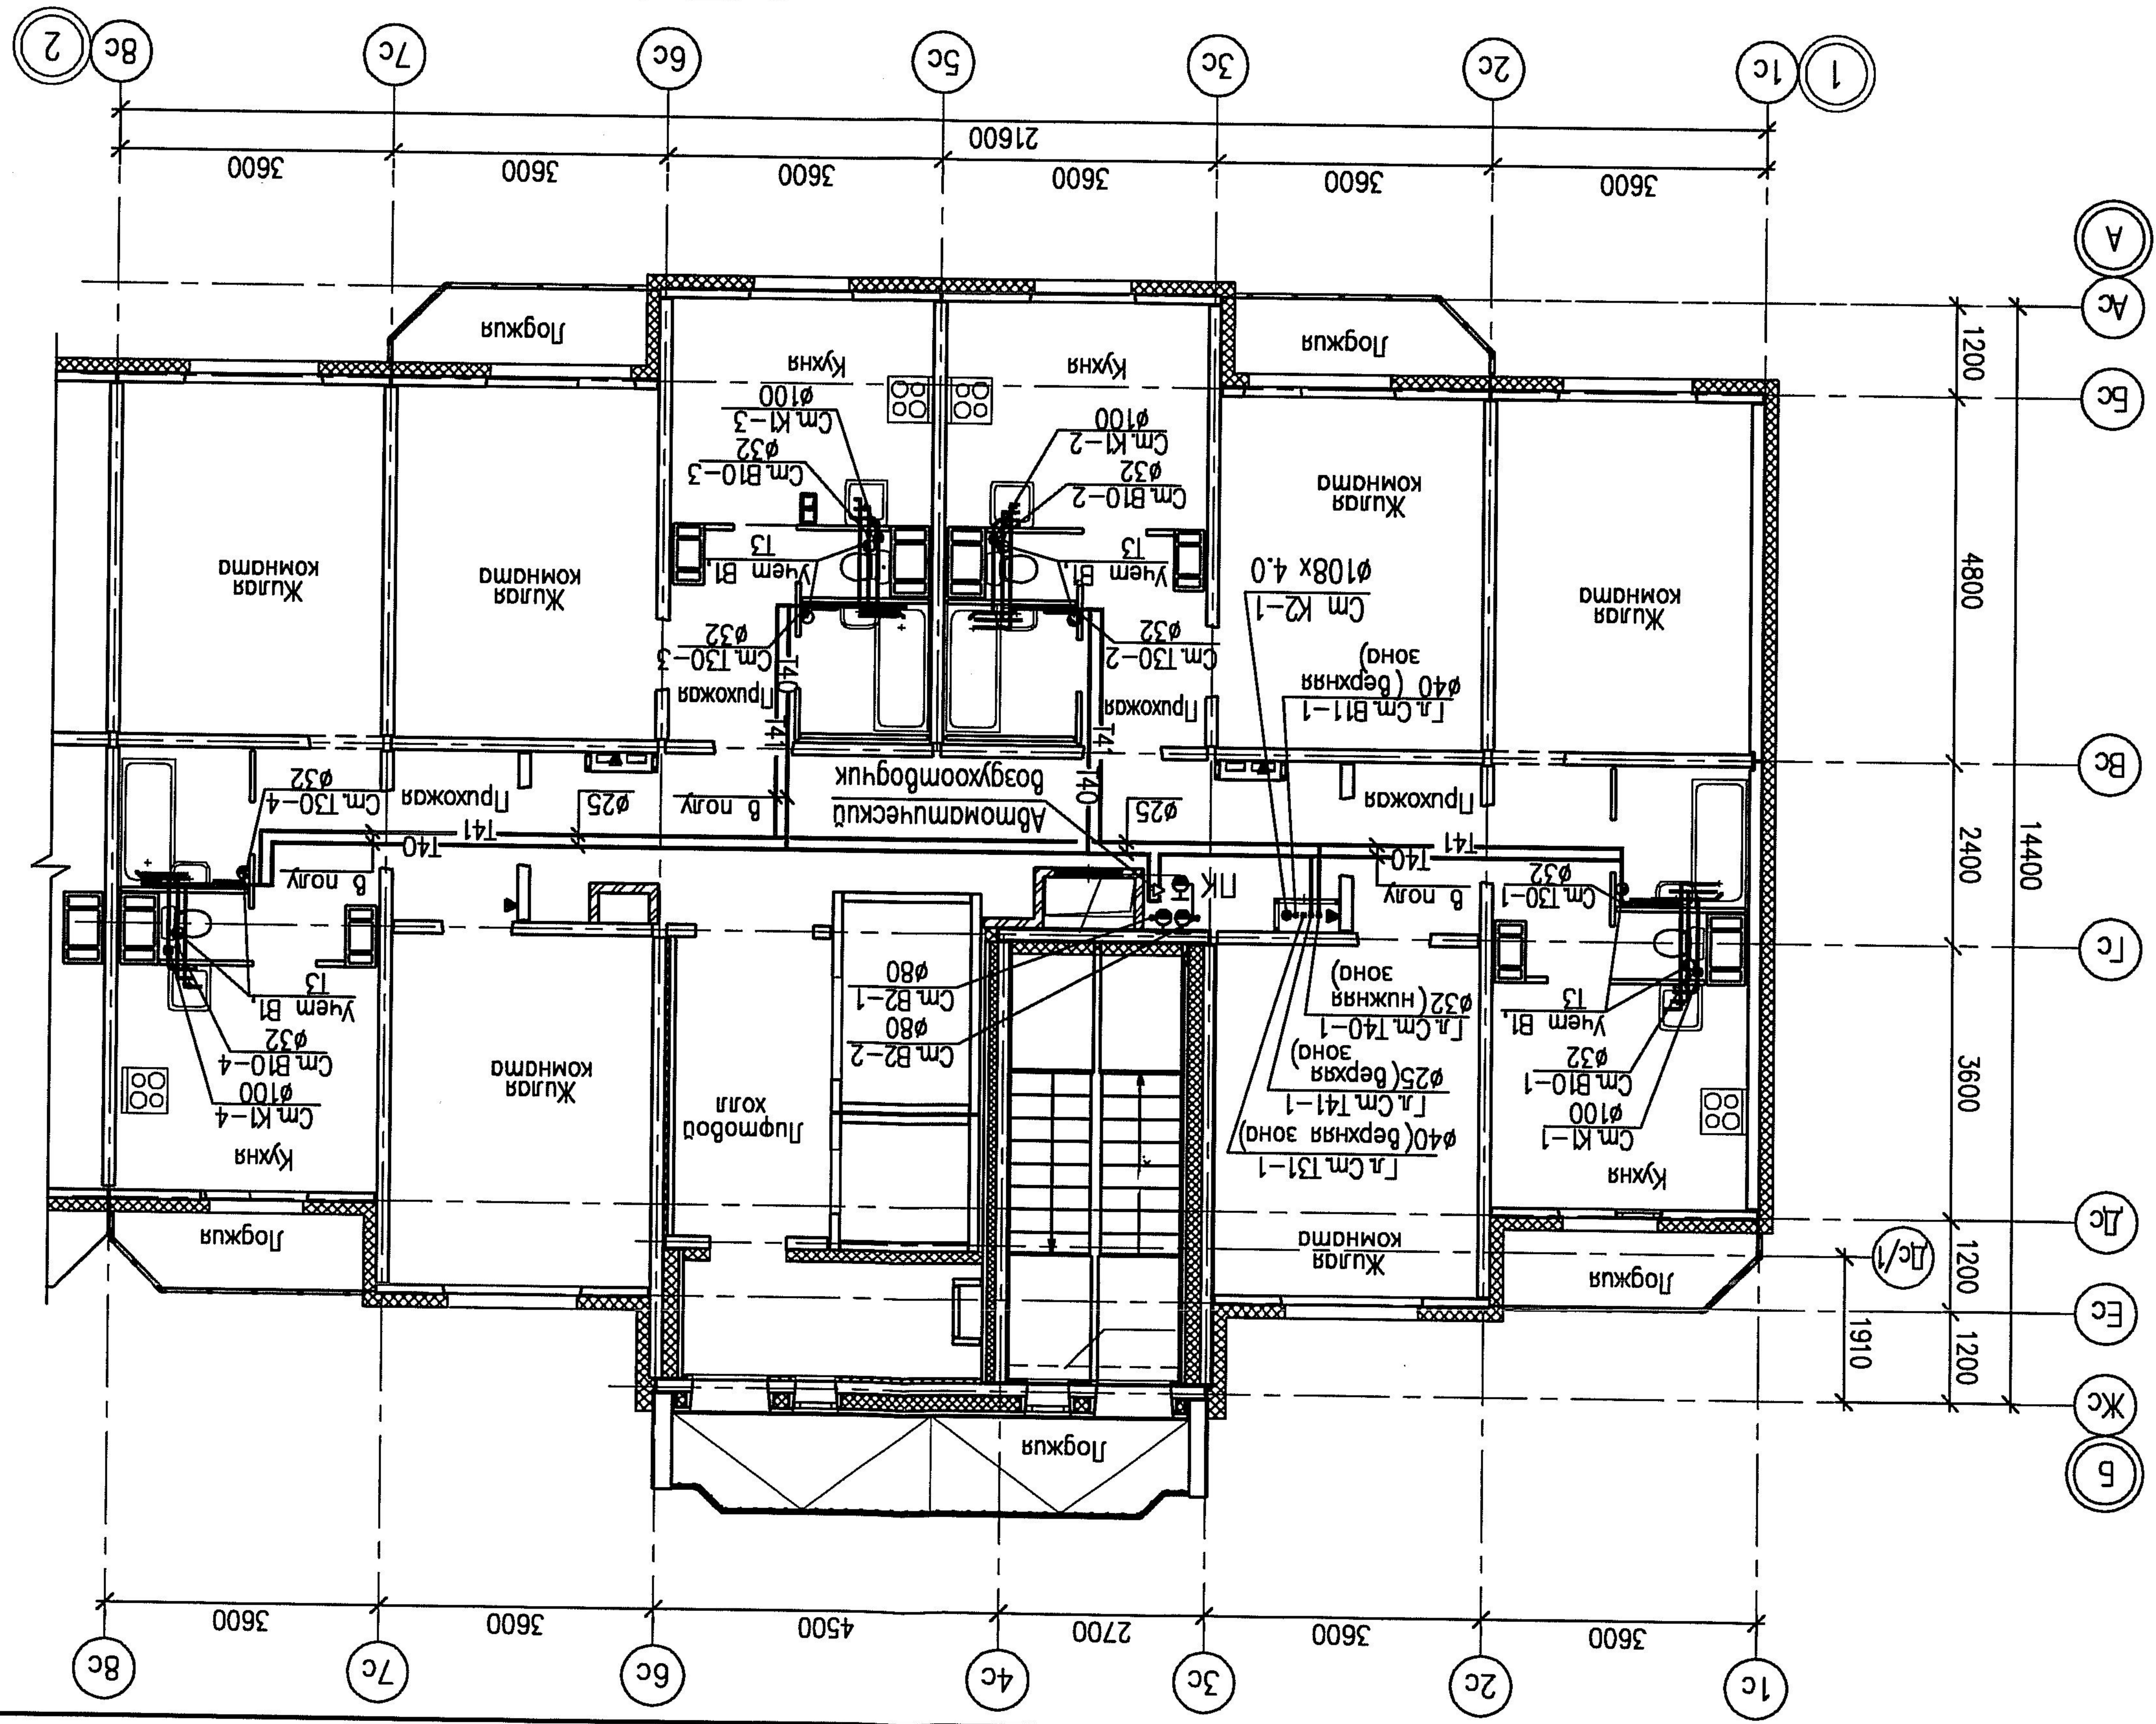

Инв.№ погл.	Подпись и дата	Взам. инв. №	Согласовано:	Формат	№	Шкала	Квартал	Вид	Дата печати	Лист	К. разд.	Р. №	07.001.83/12-01-ВК-0	— план
			СВ	Иванов	12.12	1:100	12.12	12.12						

Имя	Кол.ч.	Лист	№ок	Логжия	Лампа
Разработал	Шамова	12.12			
Проверил	Коменко	12.12			
Н.контр.	Ярушина	12.12			
Нач.отд.	Коменко	12.12			

000 "ПКУ" НОВА-
Спроектировщик

План 13 этажа в осях 1-2

07.001.83/12-01-ВК

Инв.№ подл.	Подпись и дата	Взам. инв. №

Создано:	12.12
Об.	Рисская
Эп	Мельникова
	12.12

Формат	А3
Разработчик	Шмидт Катяна Викторовна
Дата печати	6.12.2012 14:32
Путь к файлу	F:\07.001.83\12.01\BK\Новая\BK-01-план.дwg