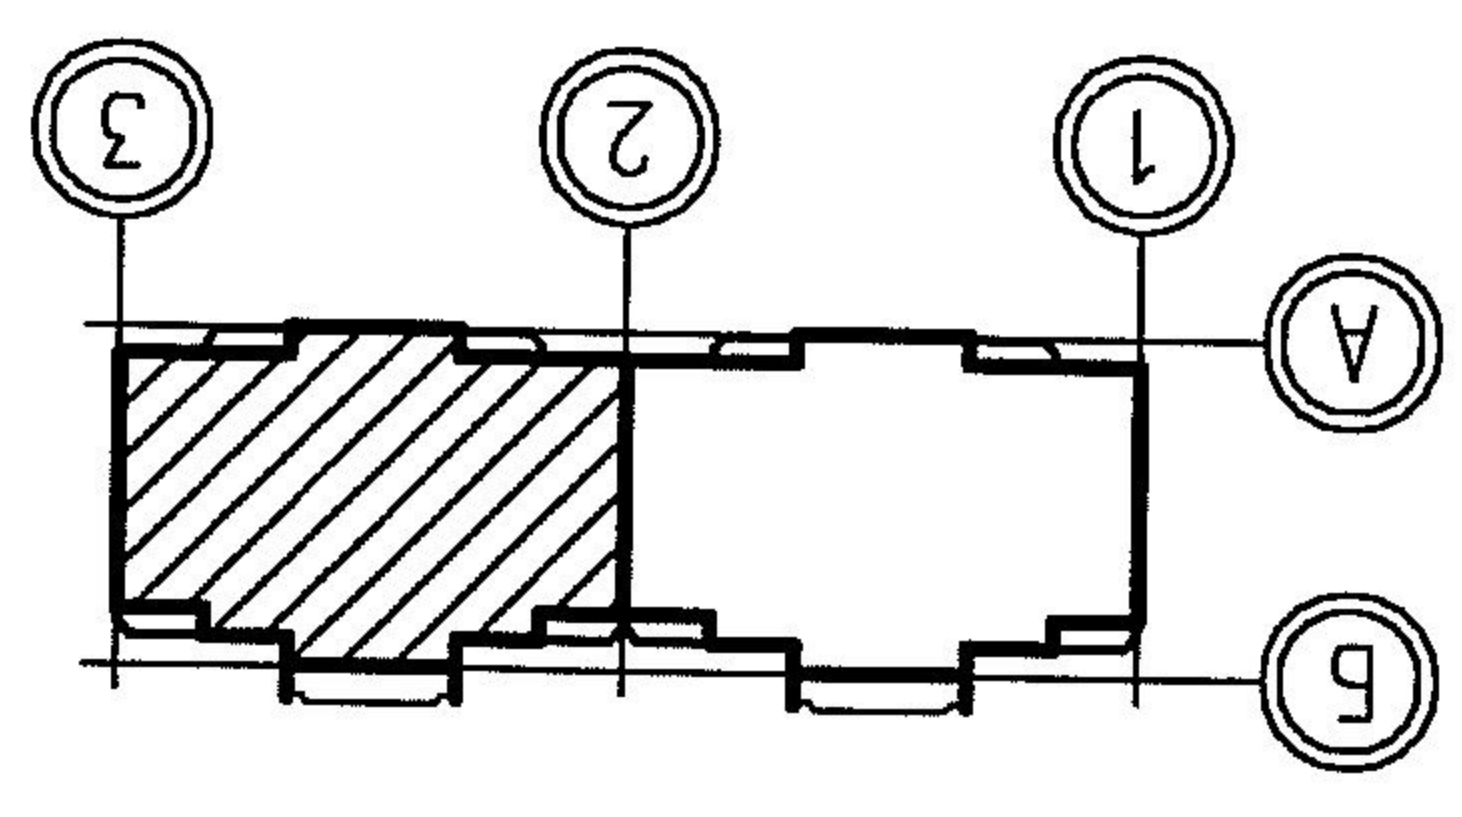

000 "ПКУ" НОВА-
Спроектировщик

План 13 этажа в осях 1-2

07.001.83/12-01-ВК

Инв.№ подл.	Подпись и дата	Взам. инв. №

Создано:	12.12
Об.	Рисская
Эп	Мельникова
	12.12

Формат	А3
Разработчик	Шмидт Катяна Викторовна
Дата печати	6.12.2012 14:32
Путь к файлу	F:\07.001.83\12.01\BK\Новая\BK-01-план.дwg