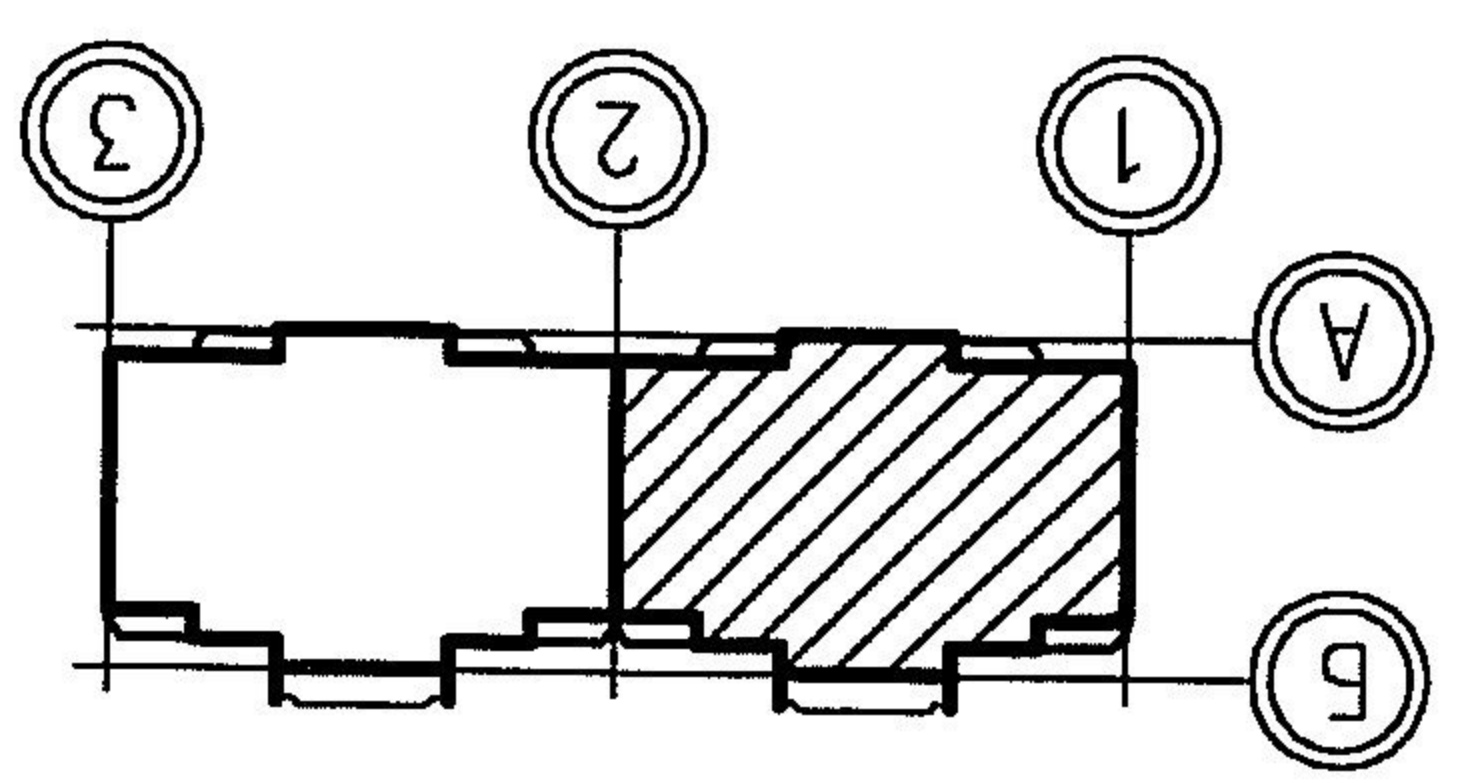

Инв.№ погл.	Подпись и дата	Взам. инв. №	Согласовано:	Формат	№	Шкала	Квартал	Вид	Дата печати	Лист	К. разд.	Р. №	07.001.83/12-01-ВК-0	— план
			СВ	Иванов	12.12	1:100	12.12	12.12						

Имя	Кол.ч.	Лист	№ок	Логжия	Лампа
Разработал	Шамова	12.12			
Проверил	Коменко	12.12			
Н.контр.	Ярушина	12.12			
Нач.отд.	Коменко	12.12			